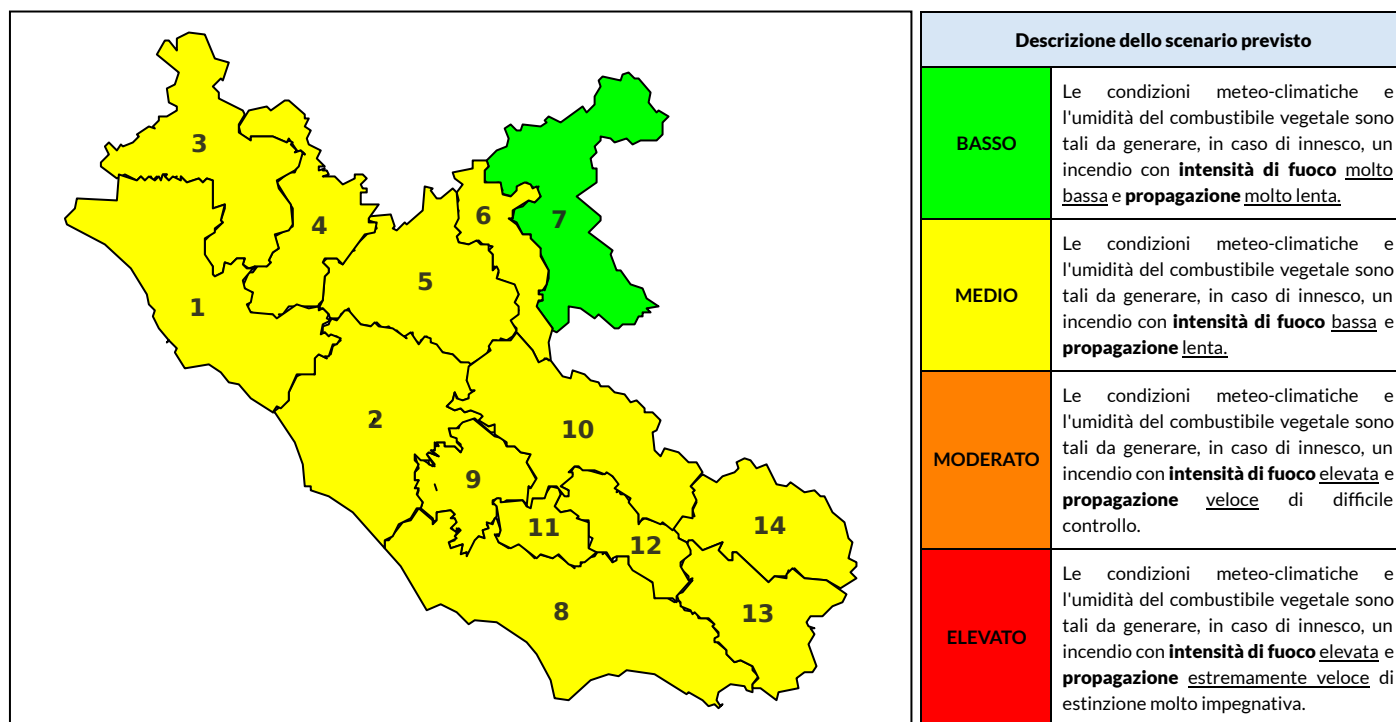

BOLLETTINO DI PERICOLOSITA' DA INCENDI BOSCHIVI

Previsioni per domani 21-9-2022

Livello di pericolosità da incendio boschivo per Zona di Allerta AIB

Bollettino emesso nel periodo della campagna AIB Lazio sulla base del modello previsionale RISICOLazio, sviluppato in collaborazione con Fondazione CIMA, che fornisce un supporto per la valutazione della Pericolosità da incendio boschivo aggregata sulle Zone di Allerta AIB, approvate come parte integrante del Piano AIB Lazio 2020-2022 con DGR n° 270 del 15/05/2020. Il dettaglio della distribuzione dei Comuni nelle Zone AIB è consultabile al link <https://protezionecivile.regione.lazio.it/zone_allerta_aib_comuni/>. Le Norme Comportamentali per la popolazione sono consultabili al link <https://protezionecivile.regione.lazio.it/norme_comportamentali_aib/>.

Zona AIB	1	2	3	4	5	6	7	8	9	10	11	12	13	14
Livello Pericolosità	MEDIO	MEDIO	MEDIO	MEDIO	MEDIO	MEDIO	BASSO	MEDIO	MEDIO	MEDIO	MEDIO	MEDIO	MEDIO	MEDIO