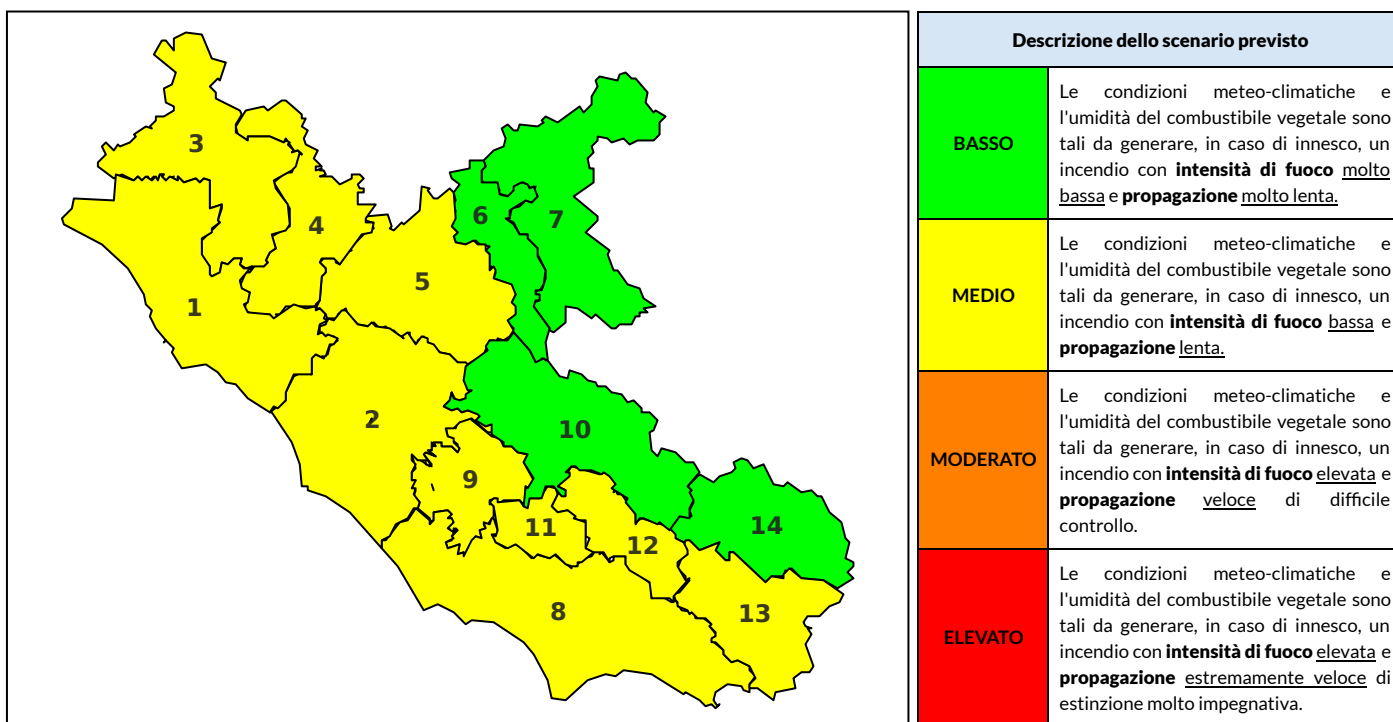

BOLLETTINO DI PERICOLOSITA' DA INCENDI BOSCHIVI

Previsioni per oggi 20-9-2022

Livello di pericolosità da incendio boschivo per Zona di Allerta AIB

Bollettino emesso nel periodo della campagna AIB Lazio sulla base del modello previsionale RISICOLazio, sviluppato in collaborazione con Fondazione CIMA, che fornisce un supporto per la valutazione della Pericolosità da incendio boschivo aggregata sulle Zone di Allerta AIB, approvate come parte integrante del Piano AIB Lazio 2020-2022 con DGR n° 270 del 15/05/2020. Il dettaglio della distribuzione dei Comuni nelle Zone AIB è consultabile al link https://protezionecivile.regione.lazio.it/zone_allerta_aib_comuni/. Le Norme Comportamentali per la popolazione sono consultabili al link https://protezionecivile.regione.lazio.it/norme_comportamentali_aib/.

Zona AIB	1	2	3	4	5	6	7	8	9	10	11	12	13	14
Livello Pericolosità	MEDIO	MEDIO	MEDIO	MEDIO	MEDIO	BASSO	BASSO	MEDIO	MEDIO	BASSO	MEDIO	MEDIO	MEDIO	BASSO

NOTE

BOLLETTINO DI PERICOLOSITA' DA INCENDI BOSCHIVI

Previsioni per domani 21-9-2022

Livello di pericolosità da incendio boschivo per Zona di Allerta AIB

Bollettino emesso nel periodo della campagna AIB Lazio sulla base del modello previsionale RISICOLazio, sviluppato in collaborazione con Fondazione CIMA, che fornisce un supporto per la valutazione della Pericolosità da incendio boschivo aggregata sulle Zone di Allerta AIB, approvate come parte integrante del Piano AIB Lazio 2020-2022 con DGR n° 270 del 15/05/2020. Il dettaglio della distribuzione dei Comuni nelle Zone AIB è consultabile al link https://protezionecivile.regione.lazio.it/zone_allerta_aib_comuni/. Le Norme Comportamentali per la popolazione sono consultabili al link https://protezionecivile.regione.lazio.it/norme_comportamentali_aib/.

Zona AIB	1	2	3	4	5	6	7	8	9	10	11	12	13	14
Livello Pericolosità	MEDIO	MEDIO	MEDIO	MEDIO	MEDIO	MEDIO	BASSO	MEDIO	MEDIO	MEDIO	MEDIO	MEDIO	MEDIO	MEDIO